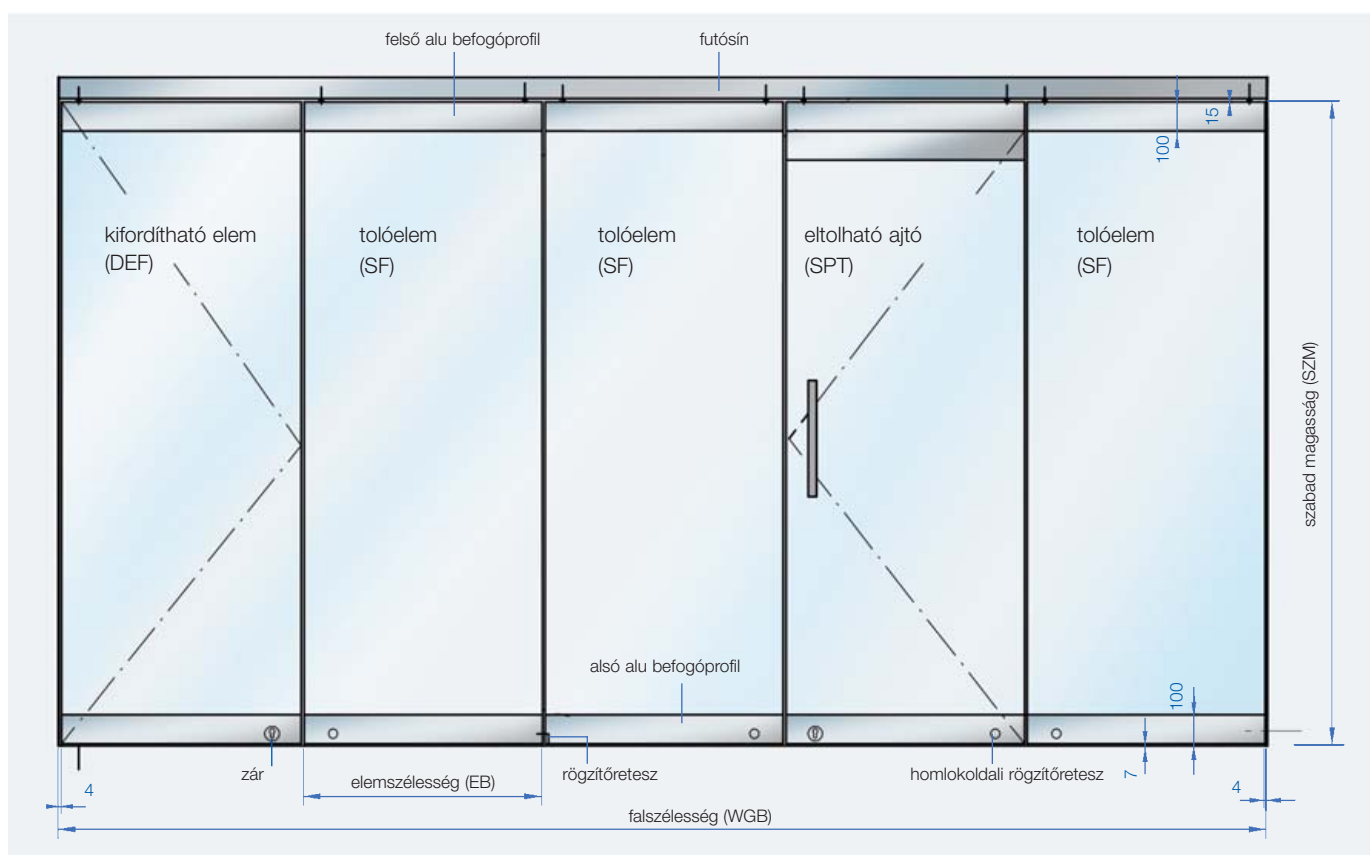

Elemtípusok

Méretetek

Elem szélesség min.: 500 mm

Elem szélesség max.: 1250 mm

Elem magasság:
10 mm üvegvastagság esetén
max. 3000 mm (26 kg/m²)
12 mm üvegvastagság esetén
max. 4000 mm (32 kg/m²)

Elemvastagság: 40 mm (alu profilon)

Pakettvastagság: 50-62 mm x elemszám

Elemfüggesztés: 2 függesztőgörgő elemenként

Típusok

Kifordítható elem:

Rögzítése homlokoldali rögzítőretesszel vagy PZ zárral az alsó befogó profilon

Sarokajtó:

Mint előző, de fogantyúval ellátva

Tolóelem:

Rögzítése rögzítőretesszel vagy homlokoldali rögzítőretesszel

Eltolható ajtó:

Egy és kétszárnyú nemesacél fogantyúval.

Rögzítése rögzítőretesszel vagy az alsó befogóprofilba rögzített PZ zárral. Választás szerint felső beépítésű ajtócsukóval. 2500 mm felett elemmagasság esetén felülvilágítóval. (ajtómagasság: 2100 mm).

Különleges elemek: Egyedi igény szerint