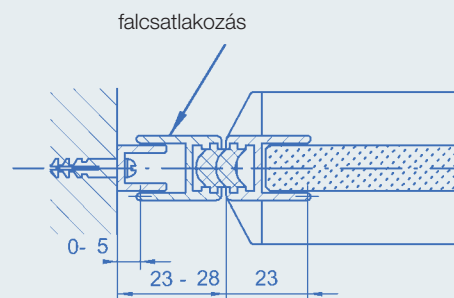

C. Alumínium élvédőprofil mágnesléces
csatlakozással (egyedi kivétel) Eloxált
vagy RAL színekben elérhető

A mágnesléces kapcsolat csökkenti az
elemek közötti légmozgást, és pótlólagos
stabilitást ad az elemeknek. A kapcsolódási
erő kb. 9 N / m

C. mágnesléc profil

biztonsági / ragasztott üveg