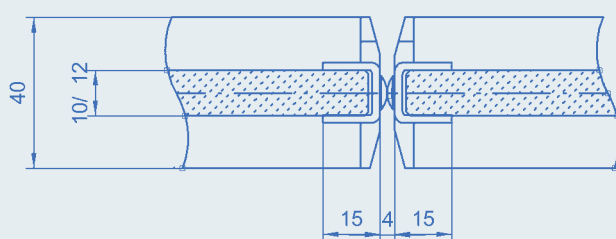

Elemkapcsolatok

A. Standard, csapos illesztés
4 mm fugával

A. Standard

biztonsági / ragasztott üveg

B. Alumínium élvédőprofil,
eloxált vagy RAL színekben
elérhető

B. élvédőprofil

biztonsági / ragasztott üveg