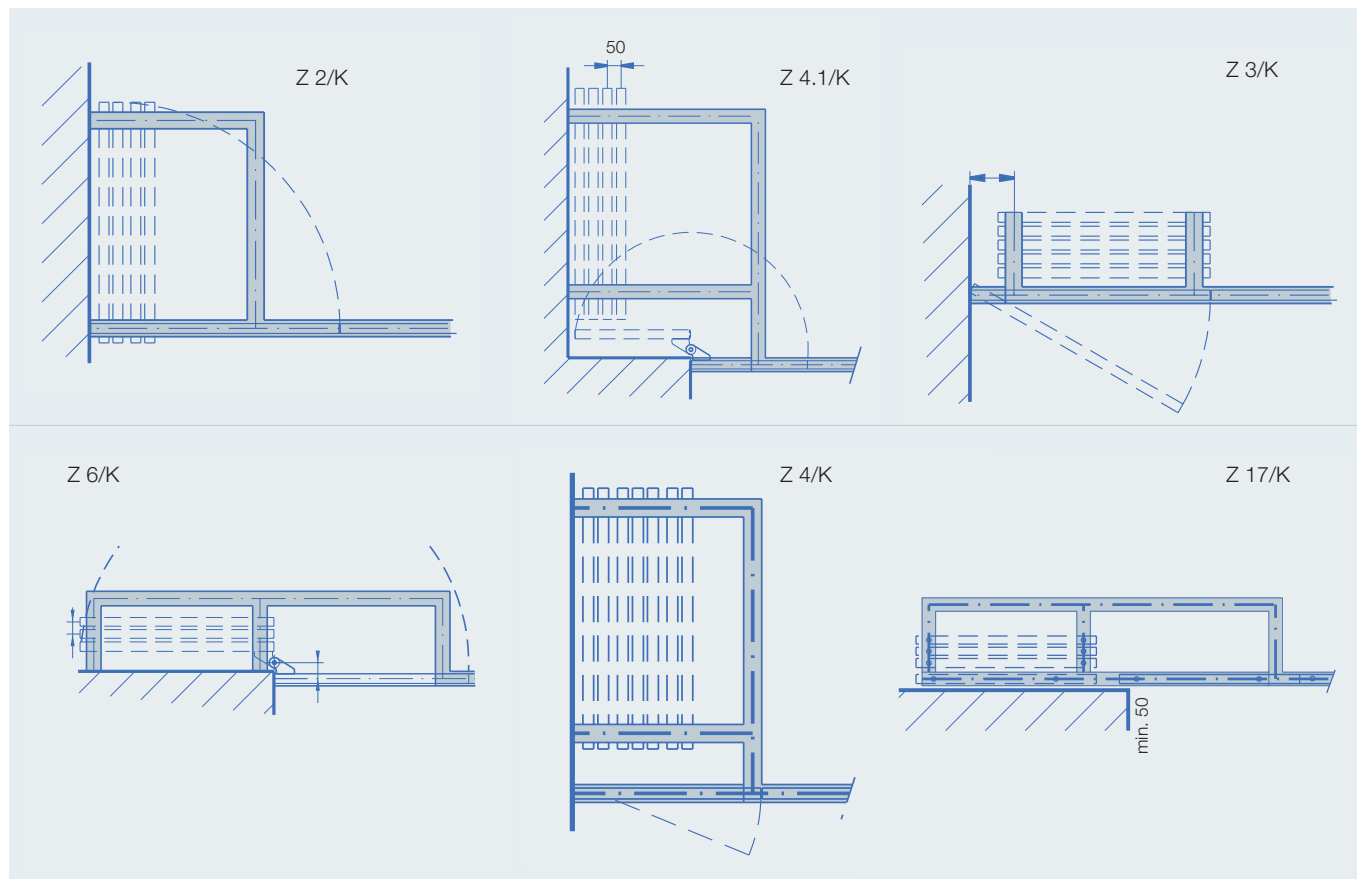

Elemkapcsolatok

A. Standard, csapos illesztés
4 mm fugával

A. Standard

biztonsági / ragasztott üveg

B. Alumínium élvédőprofil,
eloxált vagy RAL színekben
elérhető

B. élvédőprofil

biztonsági / ragasztott üveg