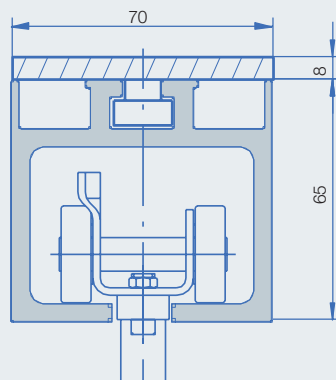

Futósín / L típus

- Felső alumínium futósín:
  RAL 9010 porszórt felülettel, igény szerint álmennyezet fogadó profillal
- Porszórás valamennyi RAL színben lehetséges

Vezetőgörgők

- Csapágyazott görgőkocsi

futósín L típus