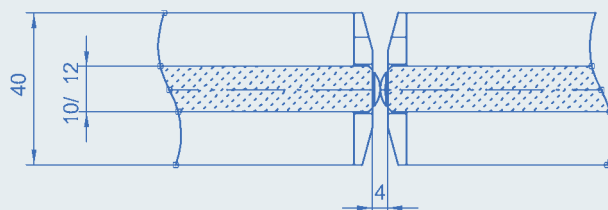

Elemkapcsolatok

A. Standard, csapos illesztés
4 mm fugával

A. Standard

biztonsági / ragasztott üveg