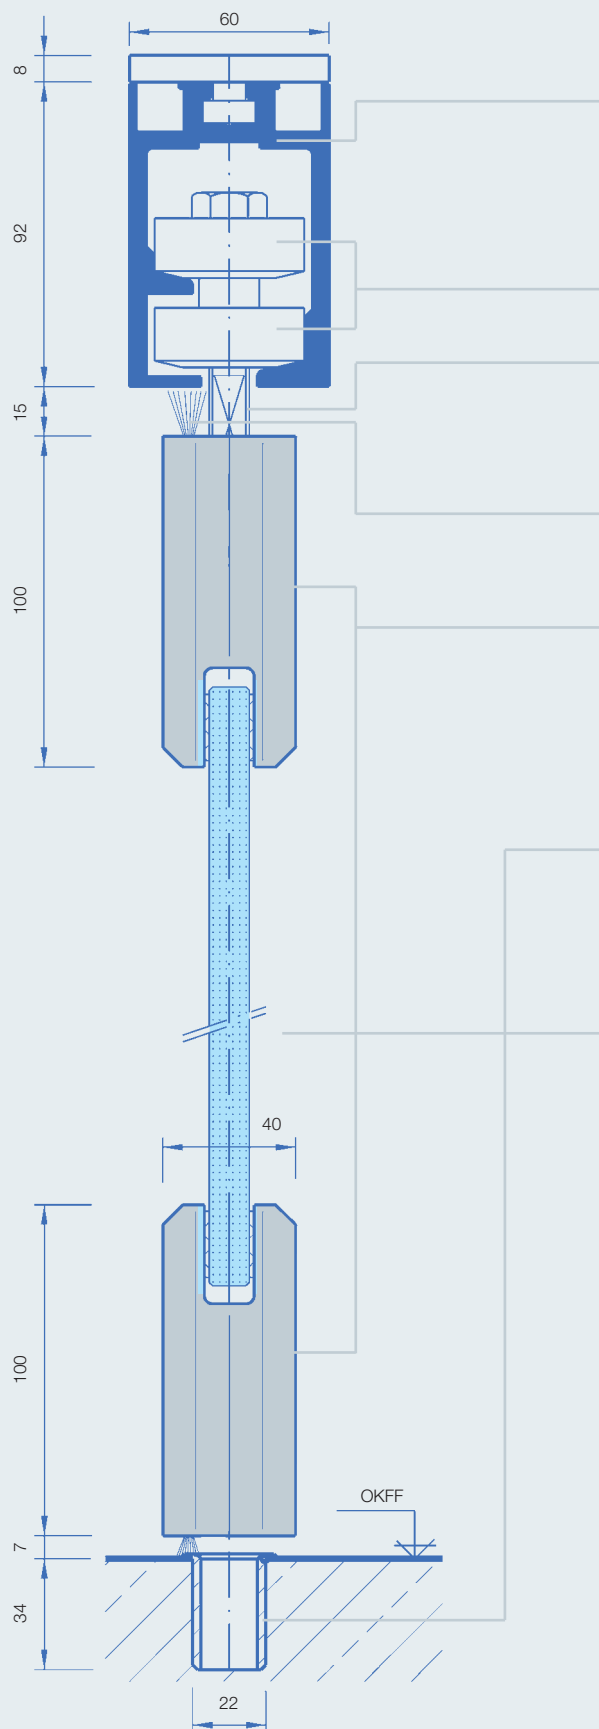

Nüsing Visioline üvegfal

Egy rendszer, ahol minden lehetséges.

- Futósínek RAL 9010 fehér porszórt felülettel
60 mm x 92 mm vagy 70 x 65 mm
- Porszórás valamennyi RAL színben lehetséges
- Kettős csapágyazású görgő
- Görgő-függesztőcsap 12 mm,
automatikus biztosítású magasságállítási lehetőség
- Egyoldalú kefetömítés alul és felül (kívánságra)