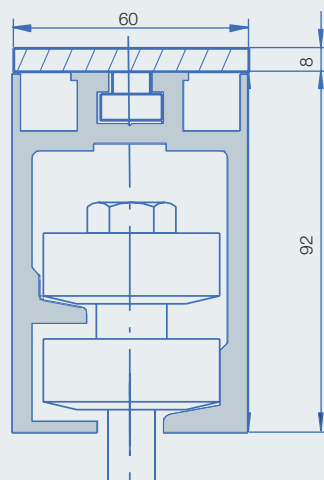

Futósín / K típus

- Felső alumínium futósín:
  RAL 9010 porszórt felülettel, igény szerint álmennyezet fogadó profillal
- Porszórás valamennyi RAL színben lehetséges

Kettős csapágyazású görgő

futósín K típus