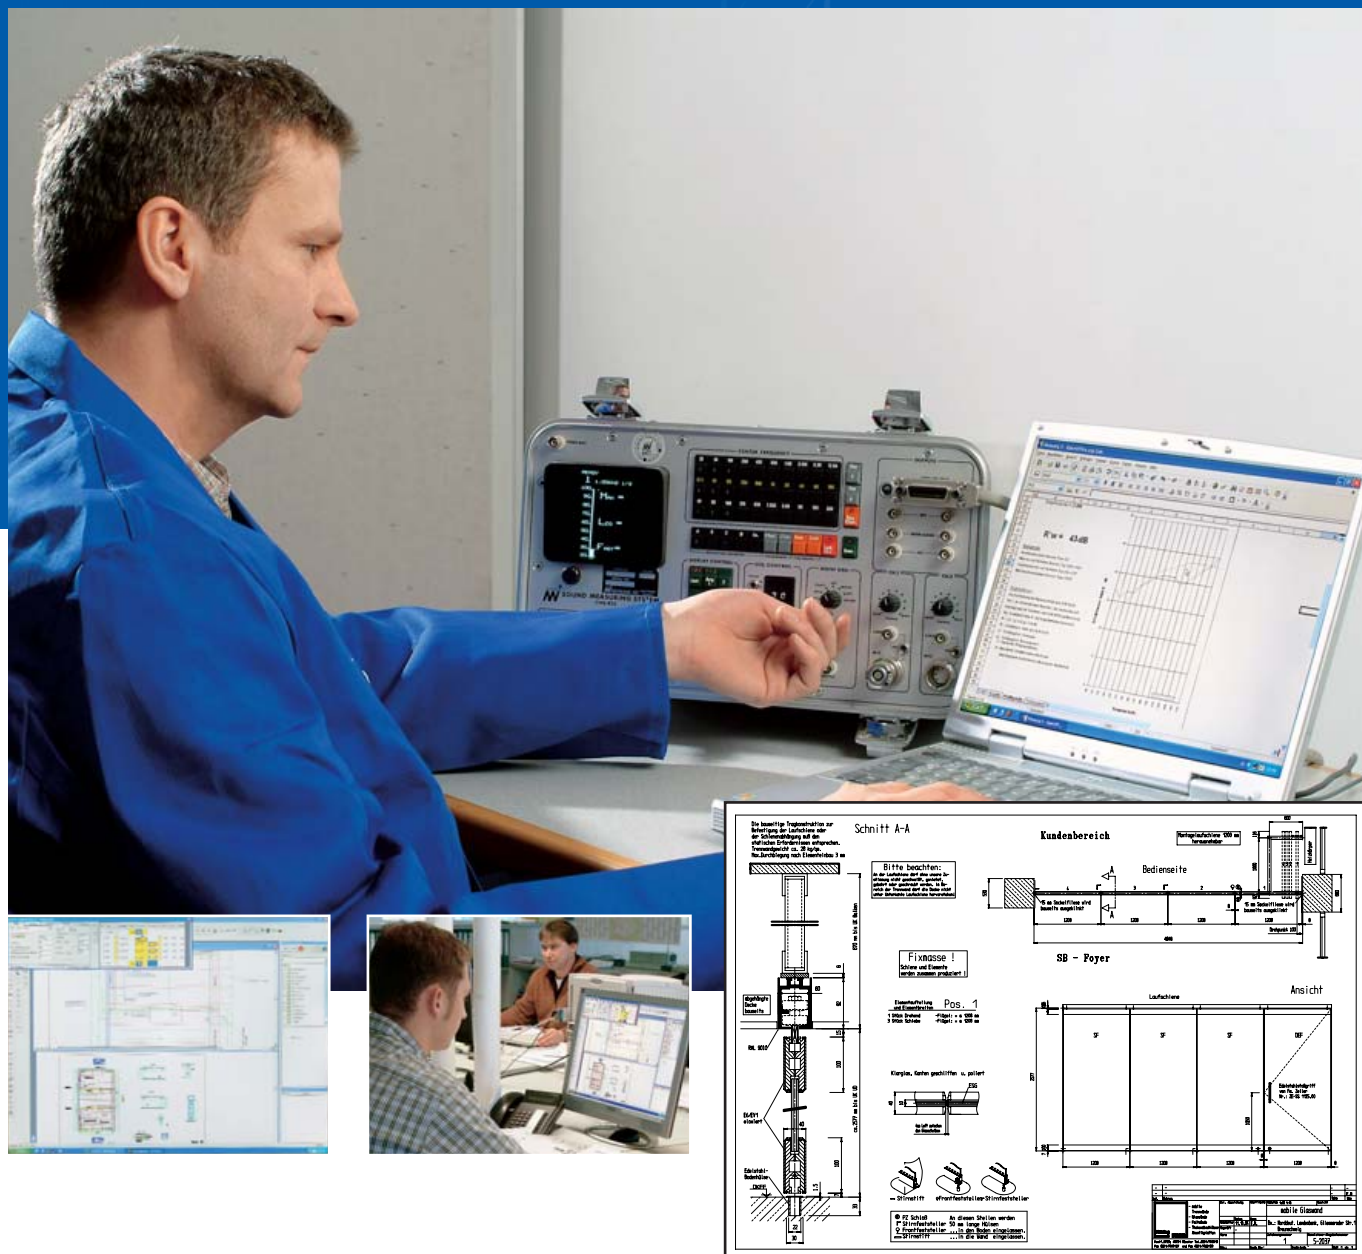

Átlátható eredmény.

Értéknövelő szolgáltatásaink.

Nincs két teljesen egyforma Nüsing mobilfal, mivel minden egyes projektünket a mindenkori téralakítási, építészeti és műszaki adottságok figyelembevételével, vevőink kérésének megfelelően tervezzük meg.

A Nüsing egyedileg összehangolt teljesítménye a kiindulópontja sikerünknek. Mindig nagy hangsúlyt fektetünk a legoptimálisabb mobil válaszfal megoldás megtalálására. A projekt kezdeti stádiumában díjmentes tanácsadással

és tervezéssel állunk az Önök rendelkezésére, ami a tervek és egy konkrét árajánlat elkészítését is magában foglalja. Ezek birtokában Ön megfelelően tervezheti költségeit.

Teljeskörű műszaki és kereskedelmi szaktanácsadással állunk rendelkezésükre, cégünk munkatársai személyesen gondoskodnak arról, hogy a megrendelt mobilfal megvalósításának minden apró részlete zökkenőment-