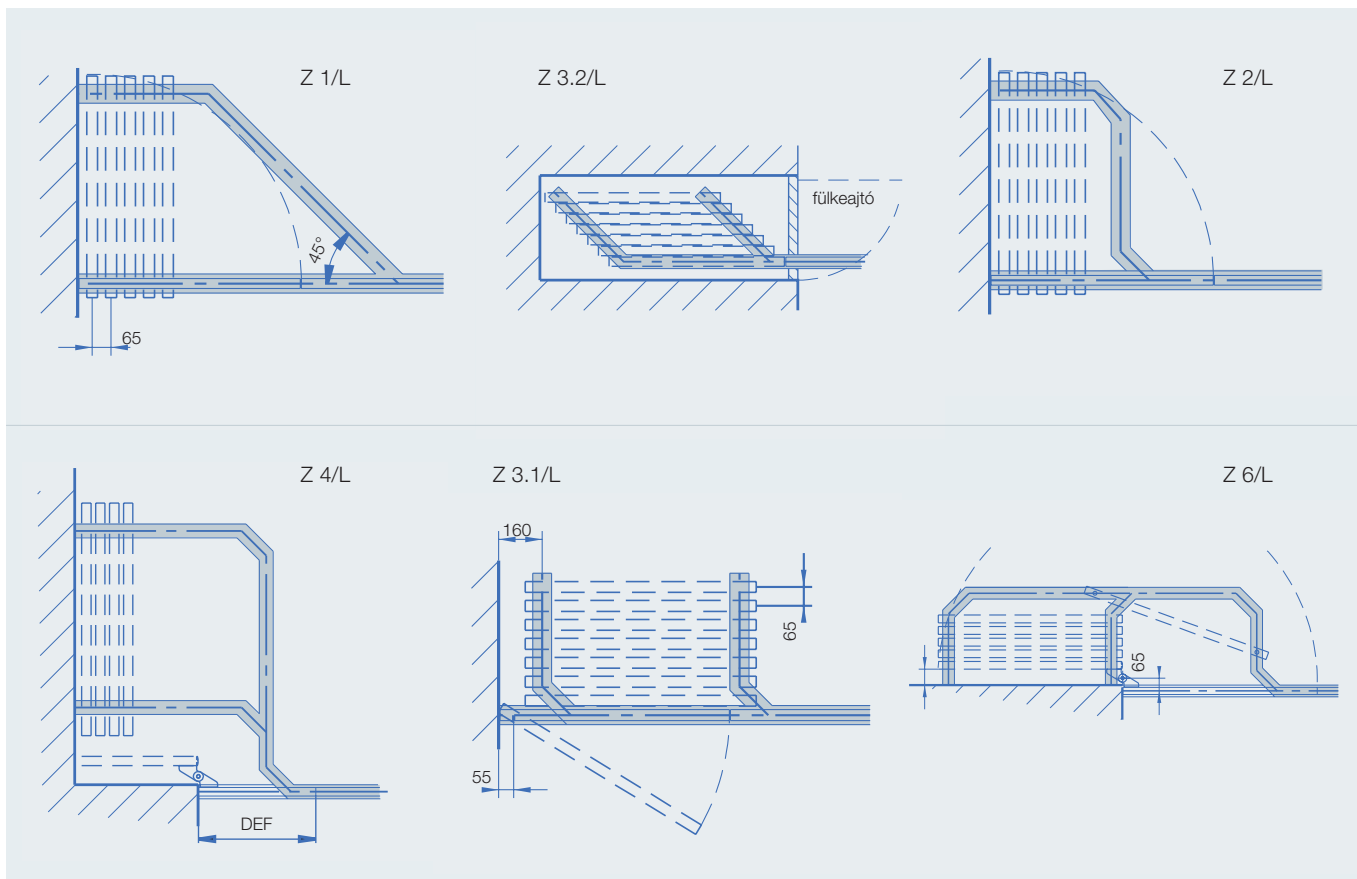

Vezetőgörgők

- Csapágyazott görgőkocsi

futósín L típus

futósín L típus
álmennyezetfogadó profillal

Elemparkolások

- Vezetőgörgős rendszer
- Felhasználóbarát megoldás önbeálló görgők alkalmazásával

A bemutatott példák a lehetséges parkolási helyzeteknek csak kis hányadát mutatják. Számtalan további, a beépítési szituációnak megfelelő parkolási helyzet lehetséges.