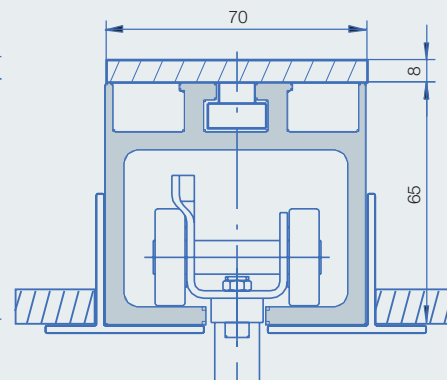

futósín L típus
álmennyezetfogadó profillal