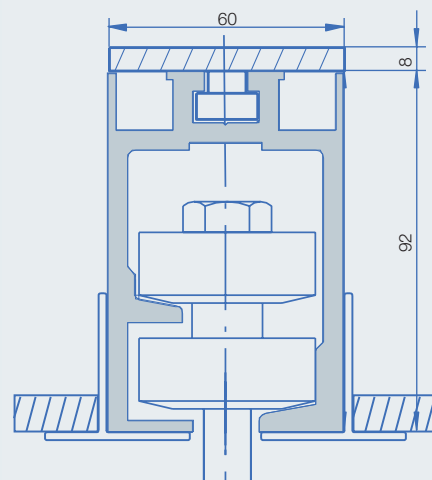

futósín K típus
álmennyezetfogadó profillal