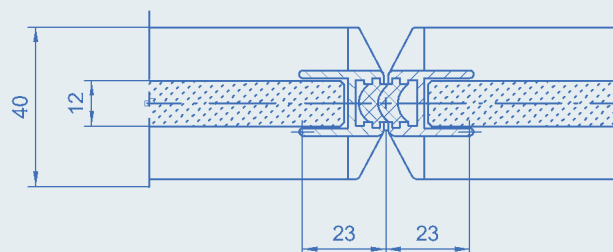

C. Alumínium élvédőprofil mágnesléces
csatlakozással (egyedi kivétel) Eloxált
vagy RAL színekben elérhető

A mágnesléces kapcsolat csökkenti az
elemek közötti légmozgást, és pótlólagos
stabilitást ad az elemeknek. A kapcsolódási
erő kb. 9 N / m

C. mágnesléc profil

biztonsági / ragasztott üveg